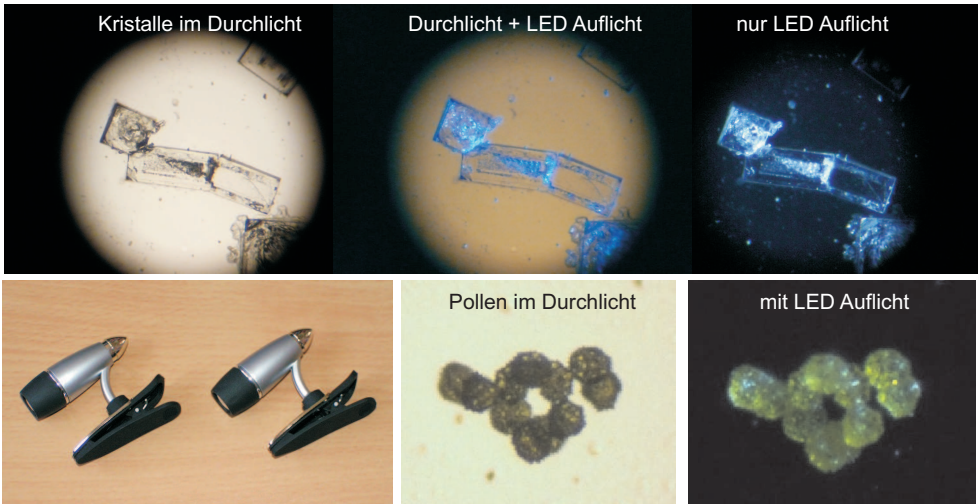

BECK 1-LED Klemmlampenset

Diese können durch die Klemmhalterung vielseitig genutzt werden.

Anwendung in der Astronomie: Die superhelle weiße LED Lampe mit Klemmfuß **kann auf Notebooks geklemmt werden**, oder an **Stativen als Aufbaulicht** genutzt werden. Wenn Sie die Lampe **mit einer roten Folie** abdecken ergibt sich auch **eine perfekte Astrotaschenlampe**.

Anwendung in der Mikroskopie:

Für Mikroskope kann diese Lampe auch als unterstützende Auflichtbeleuchtung genutzt werden. Sie können mit dieser Lampe auch dem Dunkelfeld sehr ähnliche Abbildungen mit Mikroskopen erzeugen. Dazu wird eine Lampe einfach am Objektisch geklemmt. Interessante Variationen sind z. B. Durchlicht und Auflicht.

Sie können mit der zusätzlichen Auflichtlampe räumliche Strukturen noch deutlicher erkennen.

Lieferumfang: **Set mit 2 Stück LED Lampen, mit 1 weißen LED's, inkl. Batterien (LR44) und Klemmfuß mit Kugelgelenk um € 6,-** Bezug bei www.astroshop.at