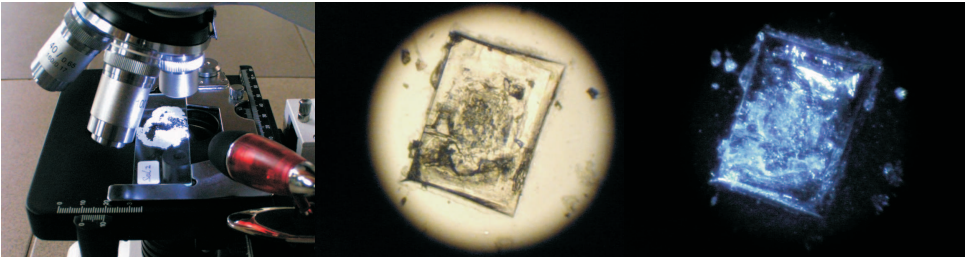

BECK 1-LED Klemmlampenset

Diese können durch die Klemmhalterung vielseitig genutzt werden.

Anwendung in der Astronomie: Die superhelle weiße LED Lampe mit Klemmfuß **kann auf Notebooks geklemmt werden**, oder an **Stativen als Aufbaulicht** genutzt werden. Wenn Sie die Lampe **mit einer roten Folie** abdecken ergibt sich auch **eine perfekte Astrotaschenlampe**.

Anwendung in der Mikroskopie:

Für Mikroskope kann diese Lampe auch als unterstützende Auflichtbeleuchtung genutzt werden. Sie können mit dieser Lampe auch dem Dunkelfeld sehr ähnliche Abbildungen mit Mikroskopen erzeugen. Dazu wird eine Lampe einfach am Objektisch geklemmt. Interessante Variationen sind z. B. Durchlicht und Auflicht.

Sie können mit der zusätzlichen Auflichtlampe räumliche Strukturen noch deutlicher erkennen.

Lieferumfang: **Set mit 2 Stück LED Lampen, mit 1 weißen LED's, inkl. Batterien (LR44) und Klemmfuß mit Kugelgelenk um € 6,-** Bezug bei www.astroshop.at